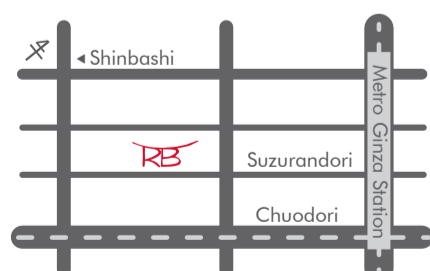

ローズベーカーリー 伊勢丹新宿店
東京都新宿区新宿3-14-1
伊勢丹新宿店本館3階