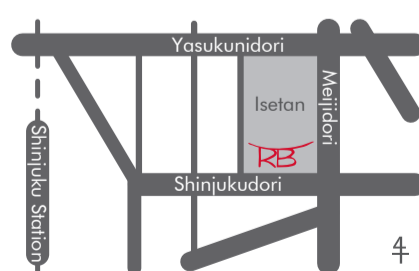

## 店舗のご案内

ローズベーカーリー 丸の内  
東京都千代田区丸の内2-1-1  
明治安田生命ビル1F

ローズベーカーリー 銀座  
東京都中央区銀座6-9-5  
ギンザコマツ西館7F

ローズベーカーリー 伊勢丹新宿店  
東京都新宿区新宿3-14-1  
伊勢丹新宿店本館3階

ローズベーカーリー オン・ザ・ラン  
イセタンハネダストア  
東京都大田区羽田空港3-3-2  
羽田空港国内線第1旅客ターミナル  
2階出発ゲートラウンジ 南ウイング