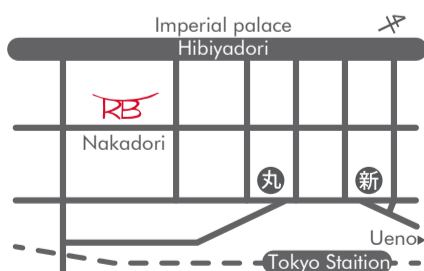

お客様各位

閉店のお知らせ

平素はローズベーカーリー吉祥寺店をご利用くださいまして誠にありがとうございます。

2011年オープン以来大変多くのお客様に支えられて参りましたが、この度ローズベーカーリー吉祥寺店はアトレ様のリニューアル計画により2018年1月14日をもって閉店することとなりました。

長きにわたりご愛顧賜りましたこと、厚く御礼申し上げます。

なお、今後は伊勢丹新宿店、銀座店、丸の内店、羽田空港伊勢丹ストア店をご利用くださいます様心よりお願い申し上げます。

ローズベーカーリー吉祥寺店
店長

店舗のご案内

ローズベーカーリー 丸の内
東京都千代田区丸の内2-1-1
明治安田生命ビル1F

ローズベーカーリー 銀座
東京都中央区銀座6-9-5
ギンザコマツ西館7F